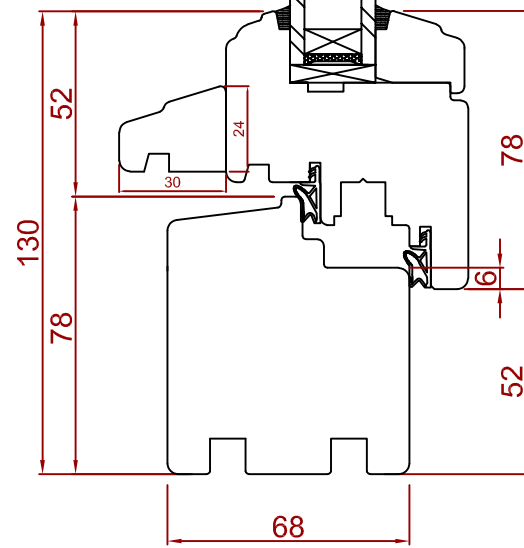

SYSTEM IV 68 EUROLINE BELGIA RETRO

PRZEKRÓJ B

PRZEKRÓJ D

PRZEKRÓJ A

PRZEKRÓJ C