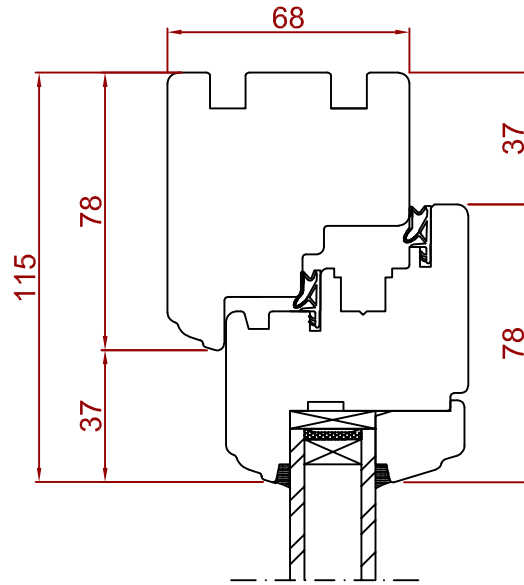

SYSTEM IV 68 EUROLINE BELGIA RETRO

PRZEKRÓJ B

PRZEKRÓJ D

PRZEKRÓJ A

PRZEKRÓJ C