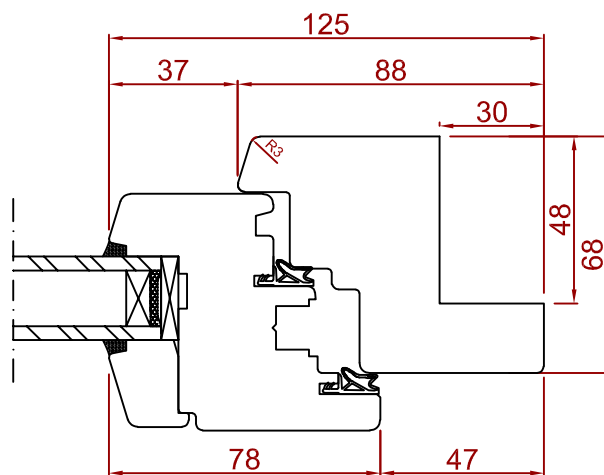

SYSTEM IV 68 EUROLINE FRANCJA R=30 Z PODCIĘCIEM RENOWACYJNYM 30X48MM

PRZEKRÓJ A

PRZEKRÓJ C