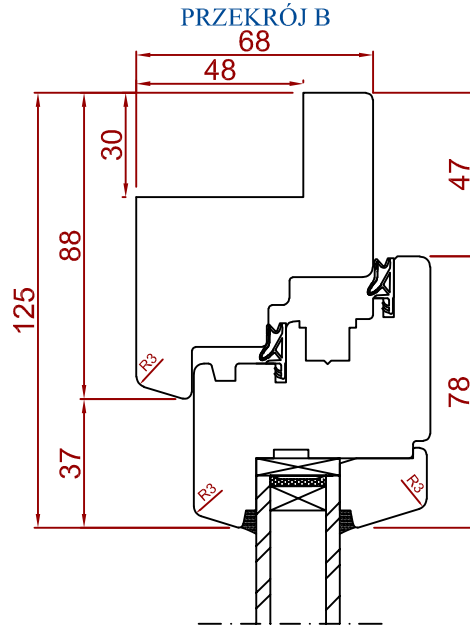

SYSTEM IV 68 EUROLINE FRANCJA R=30 Z PODCIĘCIEM RENOWACYJNYM 30X48MM

PRZEKRÓJ A

PRZEKRÓJ C