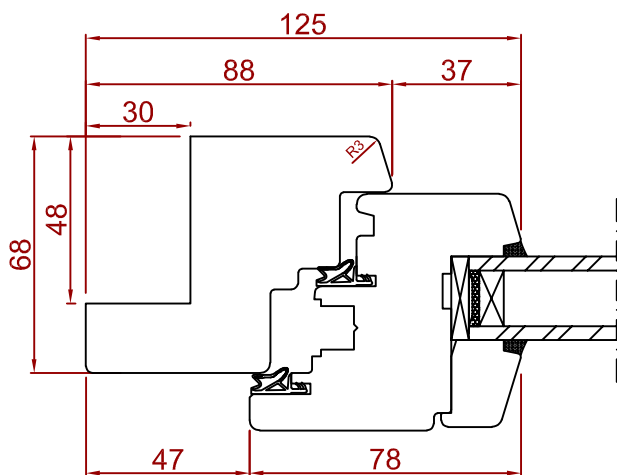

SYSTEM IV 68 EUROLINE FRANCJA R=30 Z PODCIĘCIEM RENOWACYJNYM 30X48MM

PRZEKRÓJ A

PRZEKRÓJ C