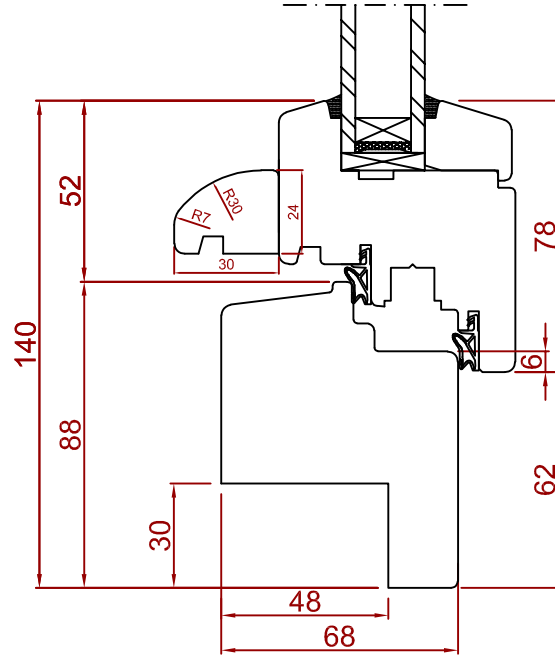

SYSTEM IV 68 EUROLINE FRANCJA R=30 Z PODCIĘCIEM RENOWACYJNYM 30X48MM

PRZEKRÓJ A

PRZEKRÓJ C