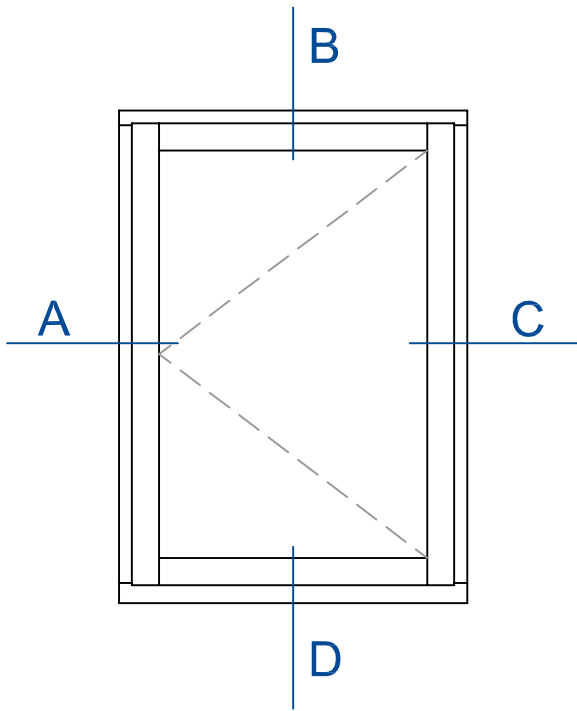

SYSTEM IV 68 EUROLINE FRANCJA R=30 Z PODCIĘCIEM RENOWACYJNYM 30X48MM

PRZEKRÓJ A

PRZEKRÓJ C