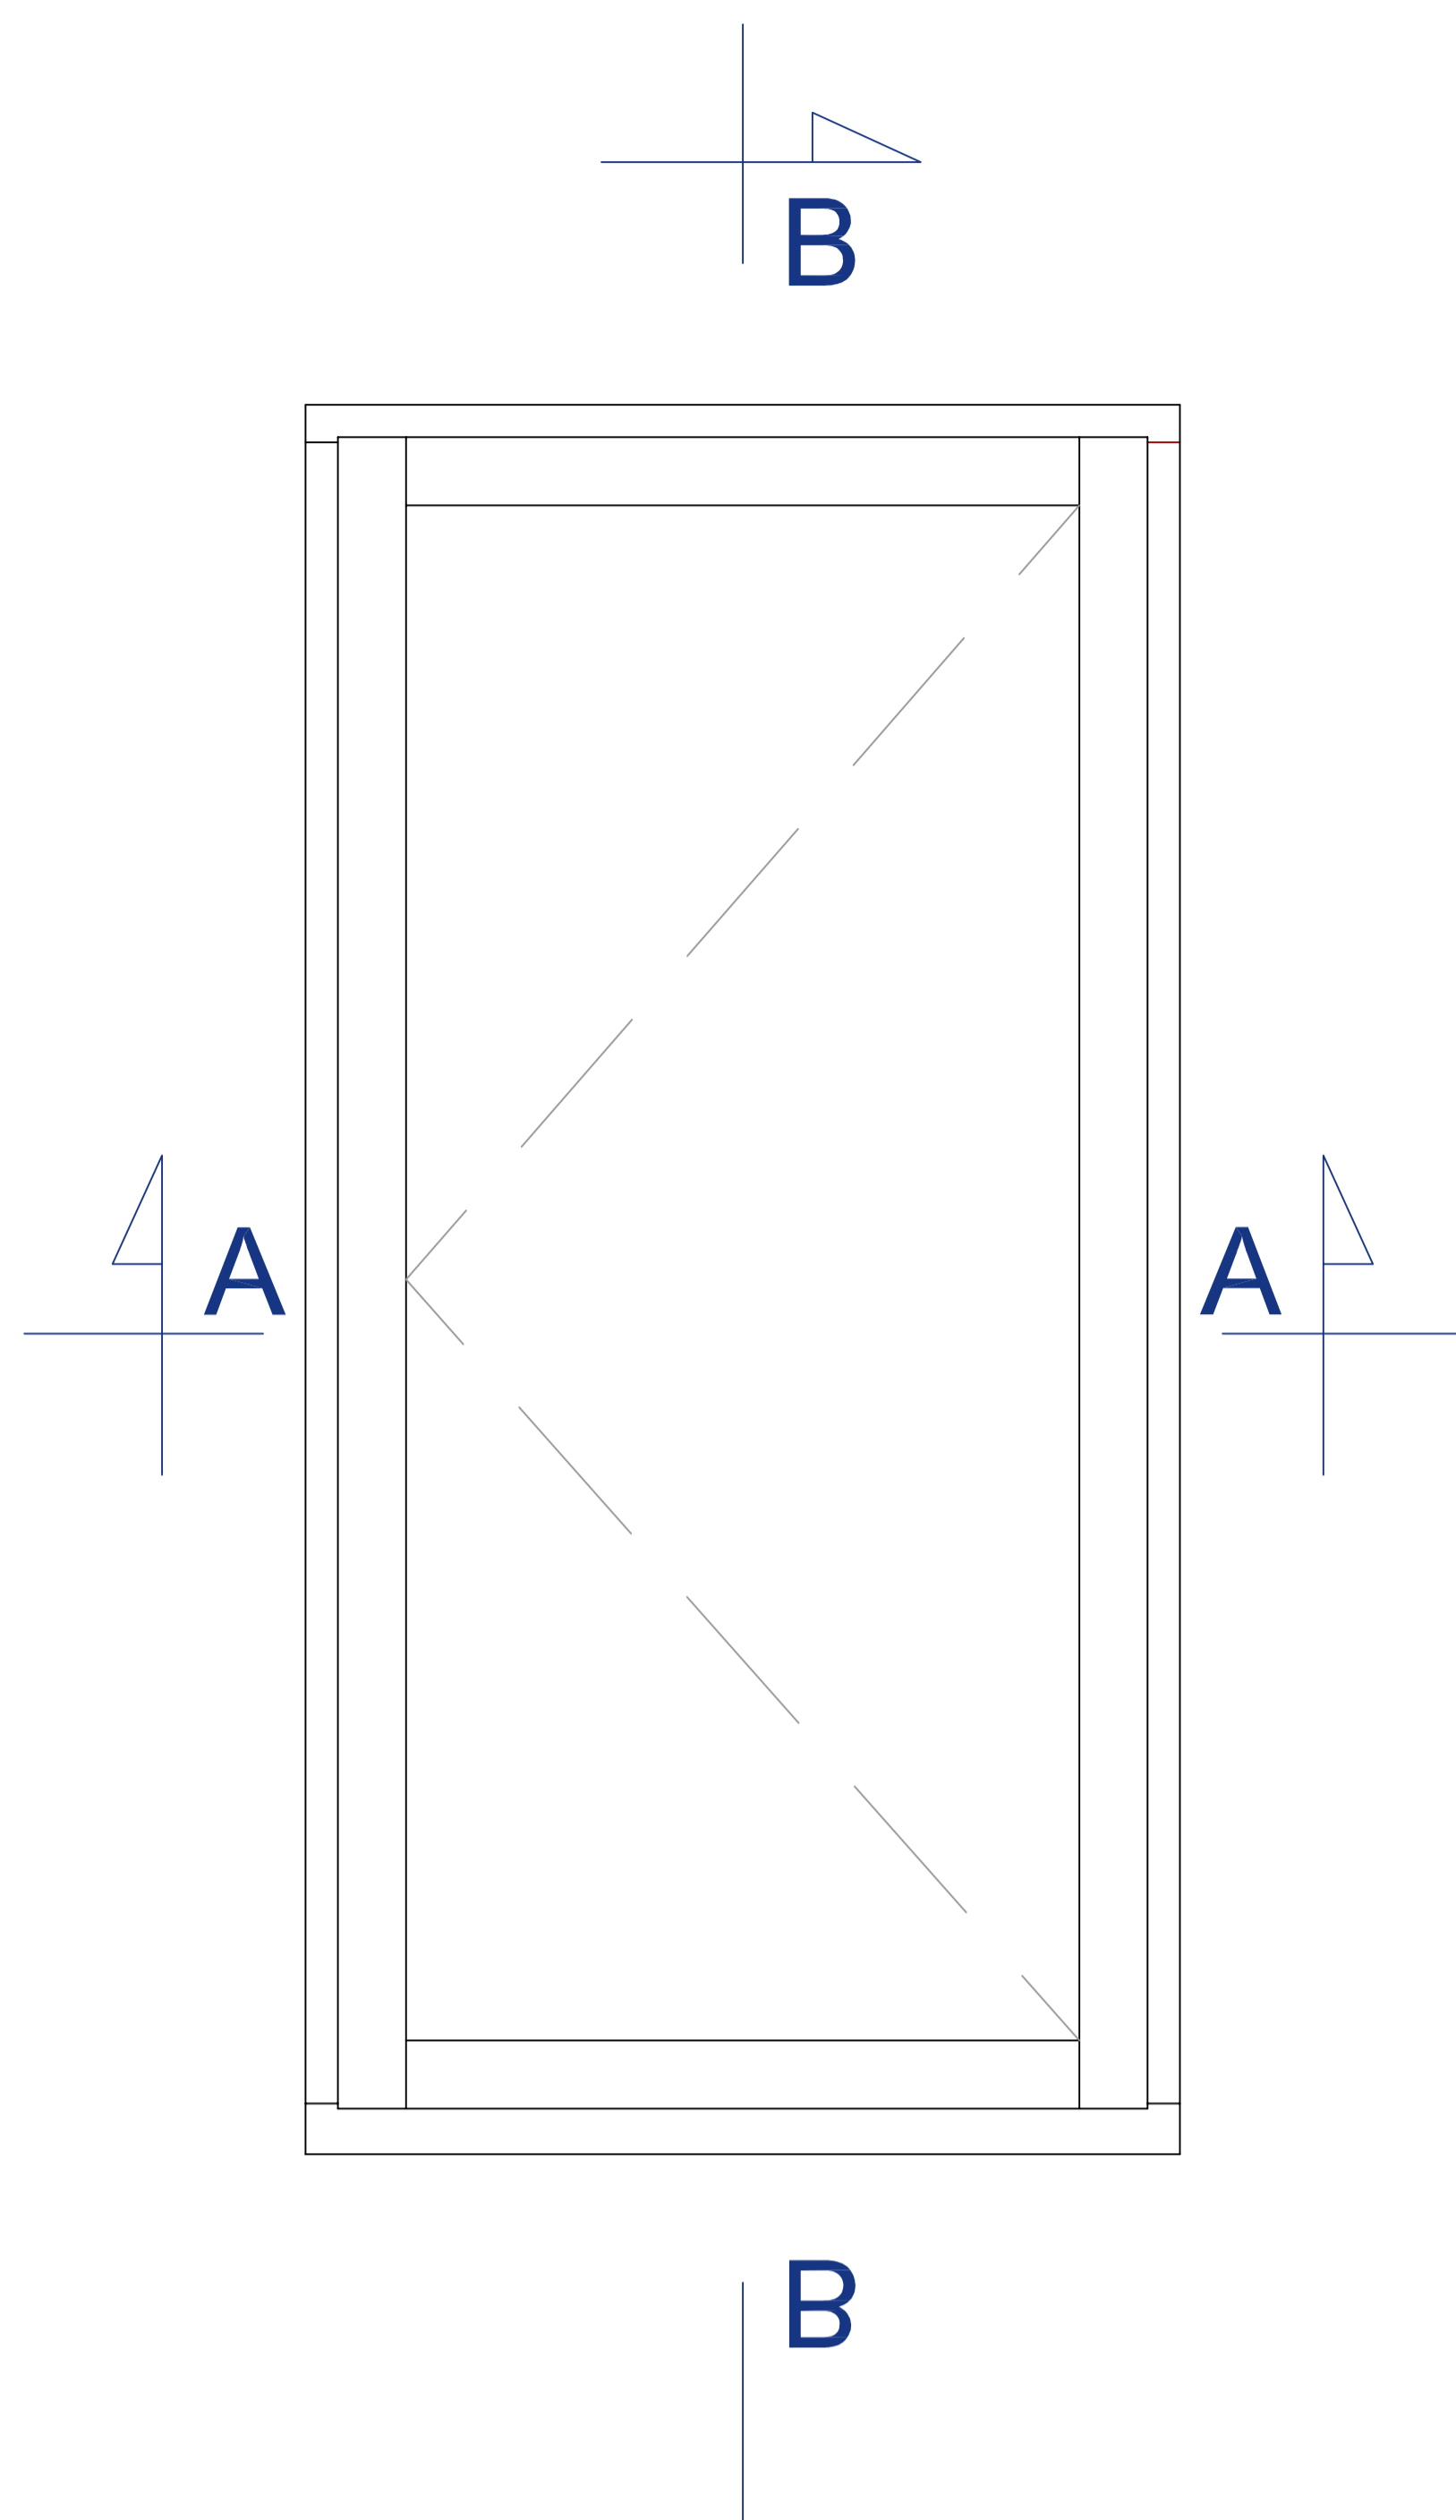

IV 68 SKANDYNAWSKO - FRANCUSKI
 EUROLINE BELGIA RETRO PARYŻ
 Z PARAPETEM R30 I DASZKAMI NAD
 ROWKAMI ODWADNIAJĄCYMI

PROFIL: IV 68 EUROLINE BELGIA RETRO
 PARYŻ Z PARAPETEM R=30

OPRACOWAŁ:
 EWELINA WĘGLICKA

DATA:
 19/06/2023

FORMAT: A0
 SKALA:

NAZWA RYSUNKU: PARIS + APP R=30

NR RYS.:
 1