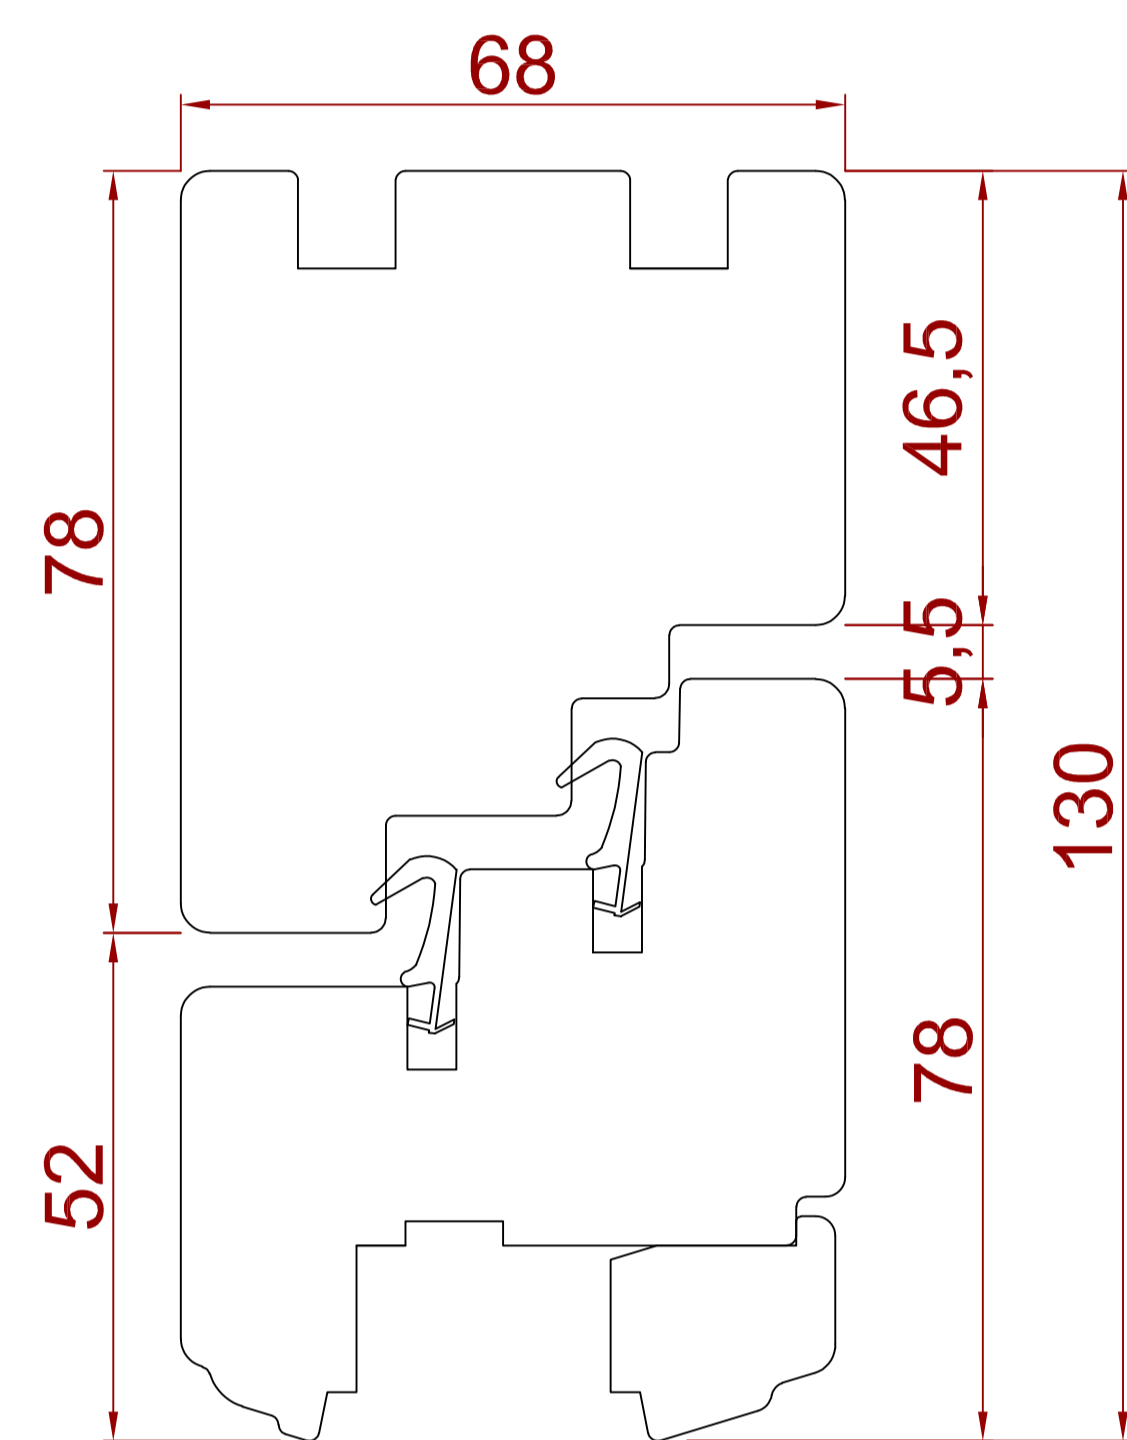

IV 68 SKANDYNAWSKO - FRANCUSKI
 EUROLINE BELGIA RETRO PARYŻ
 Z PARAPETEM R30 I DASZKAMI NAD
 ROWKAMI ODWADNIAJĄCYMI

PROFIL: IV 68 EUROLINE BELGIA RETRO
 PARYŻ Z PARAPETEM R=30

OPRACOWAŁ:
 EWELINA WĘGLICKA

DATA:
 19/06/2023

FORMAT: A0
 SKALA:

NAZWA RYSUNKU: PARIS + APP R=30

NR RYS.:
 1