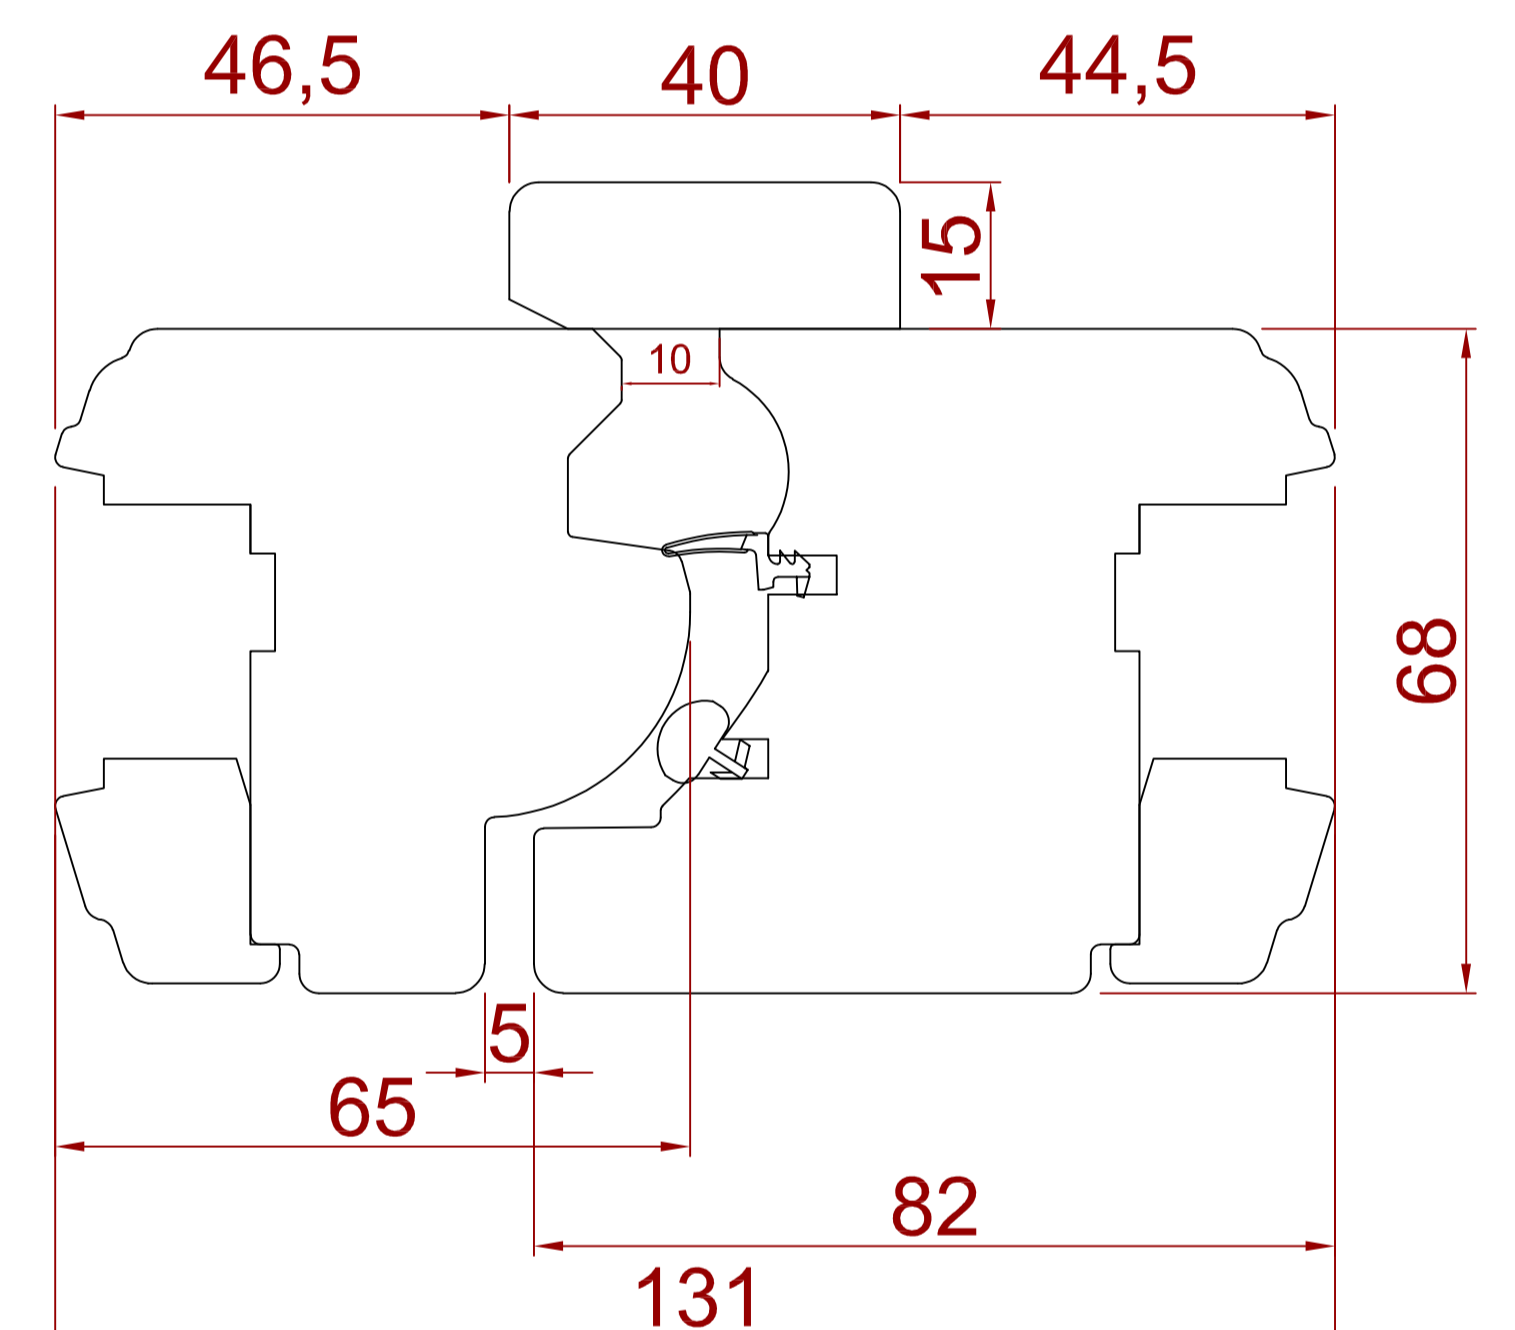

IV 68 SKANDYNAWSKO - FRANCUSKI
 EUROLINE BELGIA RETRO PARYŻ
 Z PARAPETEM R30 I DASZKAMI NAD
 ROWKAMI ODWADNIAJĄCYMI

PROFIL: IV 68 EUROLINE BELGIA RETRO
 PARYŻ Z PARAPETEM R=30

OPRACOWAŁ:
 EWELINA WĘGLICKA

DATA:
 19/06/2023

FORMAT: A0
 SKALA:

NAZWA RYSUNKU: PARIS + APP R=30

NR RYS.:
 1