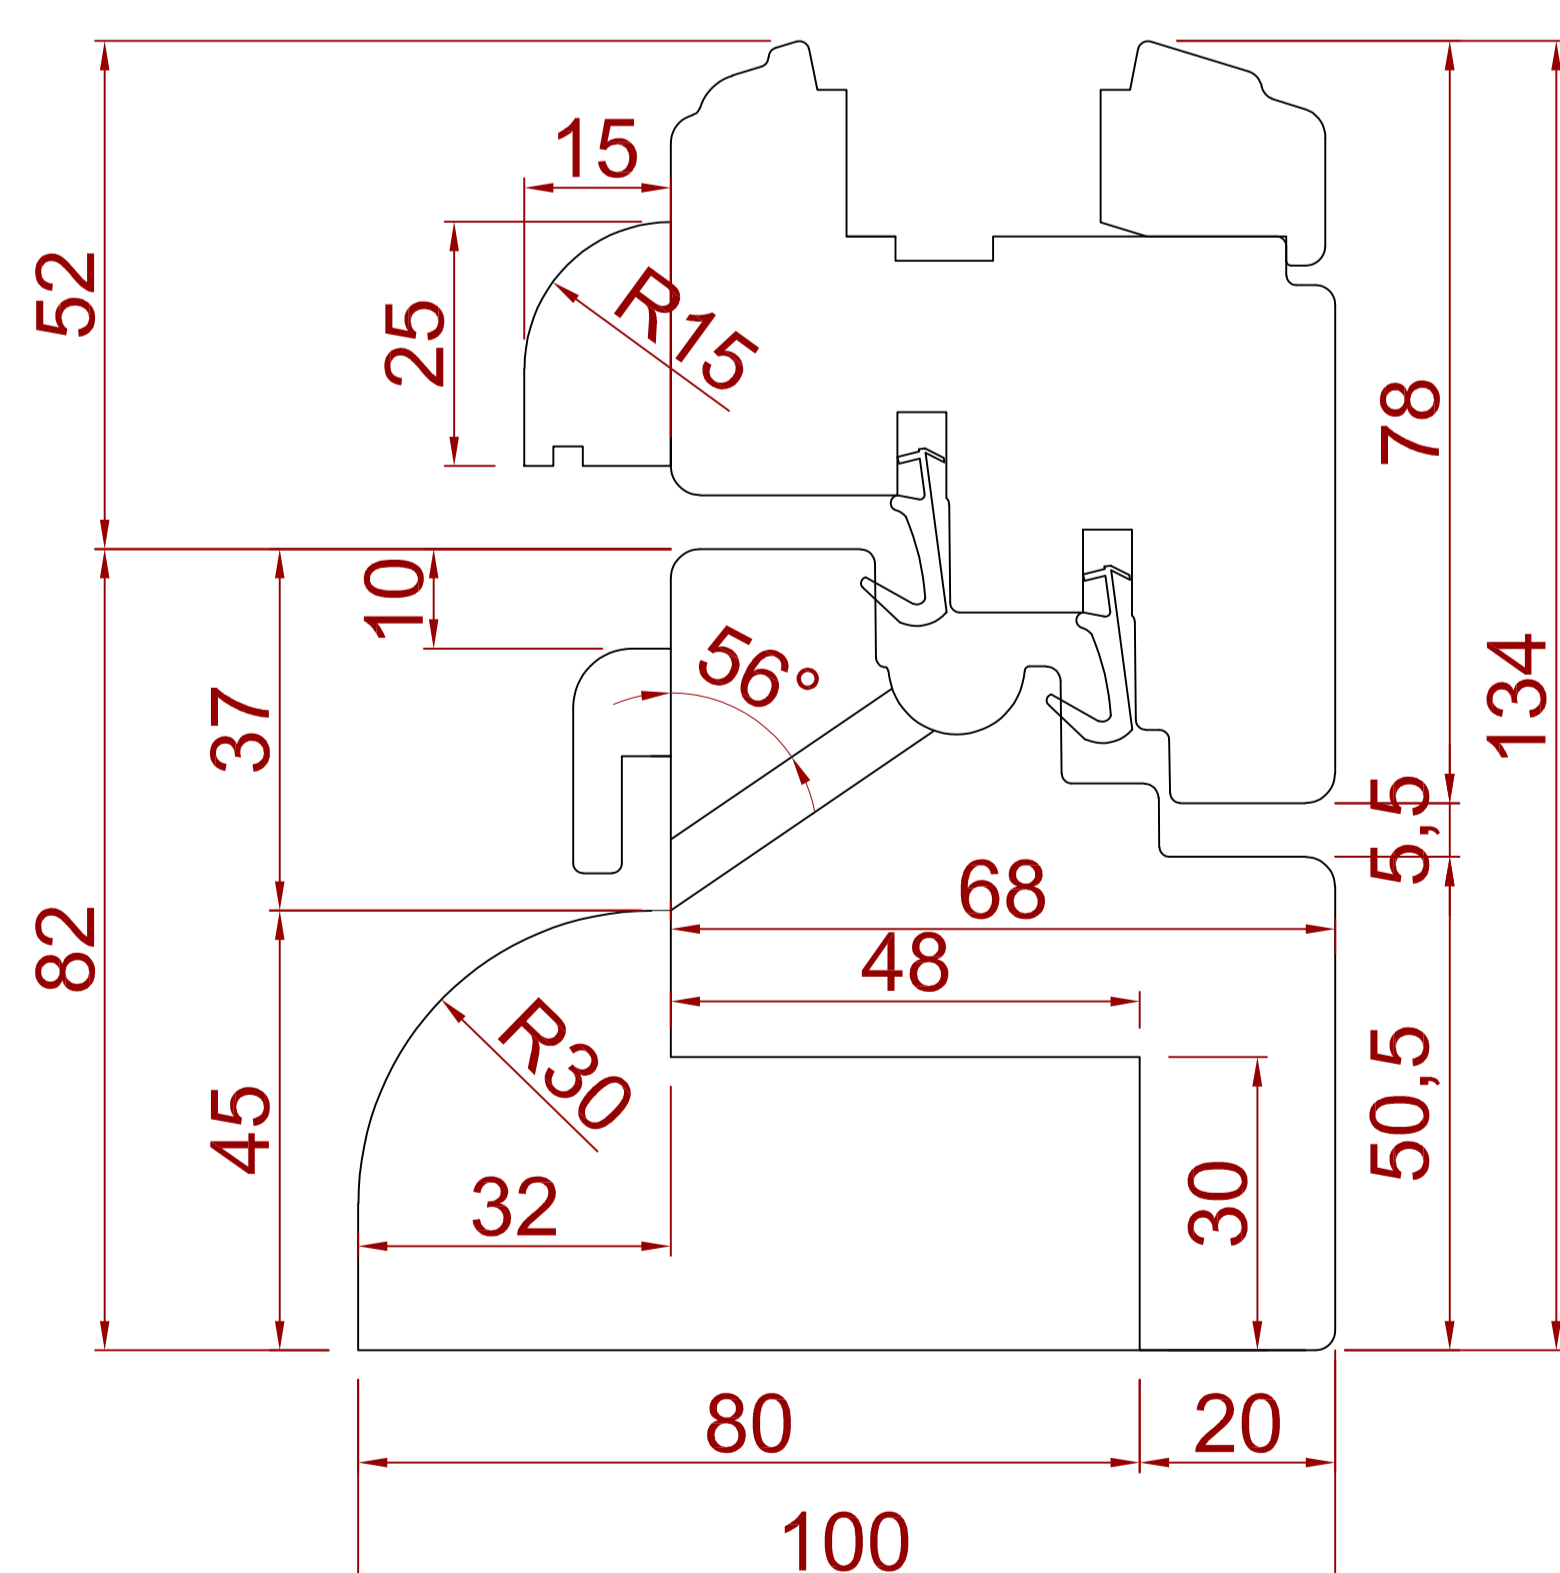

IV 68 SKANDYNAWSKO - FRANCUSKI
 EUROLINE BELGIA RETRO PARYŻ
 Z PARAPETEM R30 I DASZKAMI NAD
 ROWKAMI ODWADNIAJĄCYMI

PROFIL: IV 68 EUROLINE BELGIA RETRO
 PARYŻ Z PARAPETEM R=30

OPRACOWAŁ:
 EWELINA WĘGLICKA

DATA:
 19/06/2023

FORMAT: A0
 SKALA:

NAZWA RYSUNKU: PARIS + APP R=30

NR RYS.:
 1