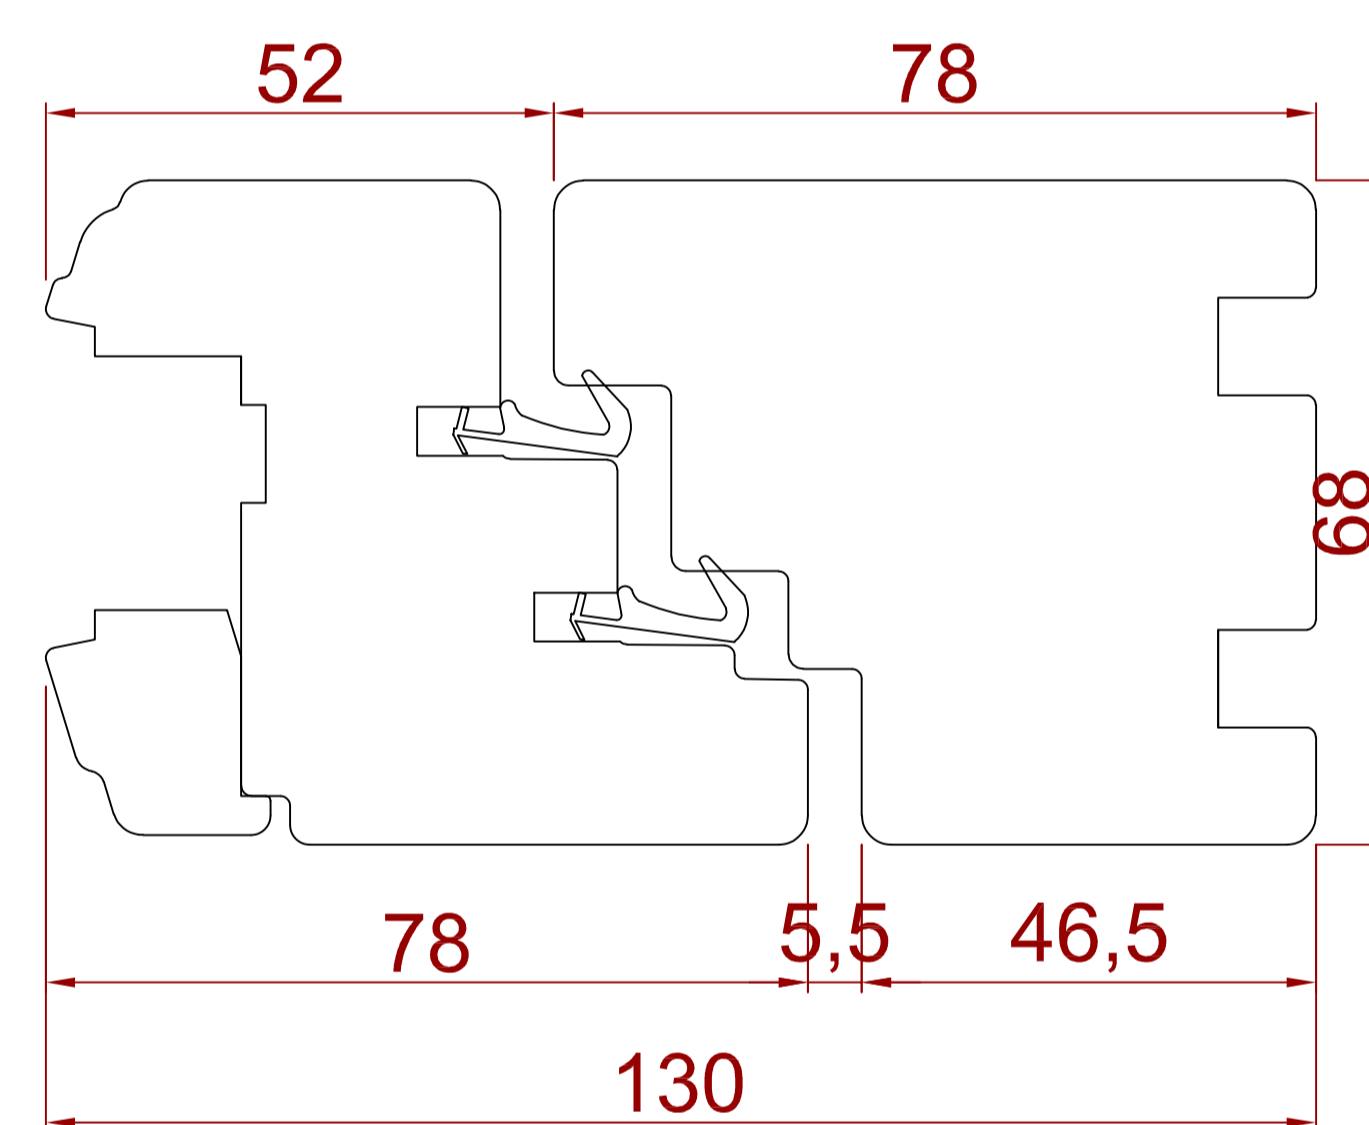

IV 68 SKANDYNAWSKO - FRANCUSKI
 EUROLINE BELGIA RETRO PARYŻ
 Z PARAPETEM R30 I DASZKAMI NAD
 ROWKAMI ODWADNIAJĄCYMI

PROFIL: IV 68 EUROLINE BELGIA RETRO
 PARYŻ Z PARAPETEM R=30

OPRACOWAŁ:
 EWELINA WĘGLICKA

DATA:
 19/06/2023

FORMAT: A0
 SKALA:

NAZWA RYSUNKU: PARIS + APP R=30

NR RYS.:
 1