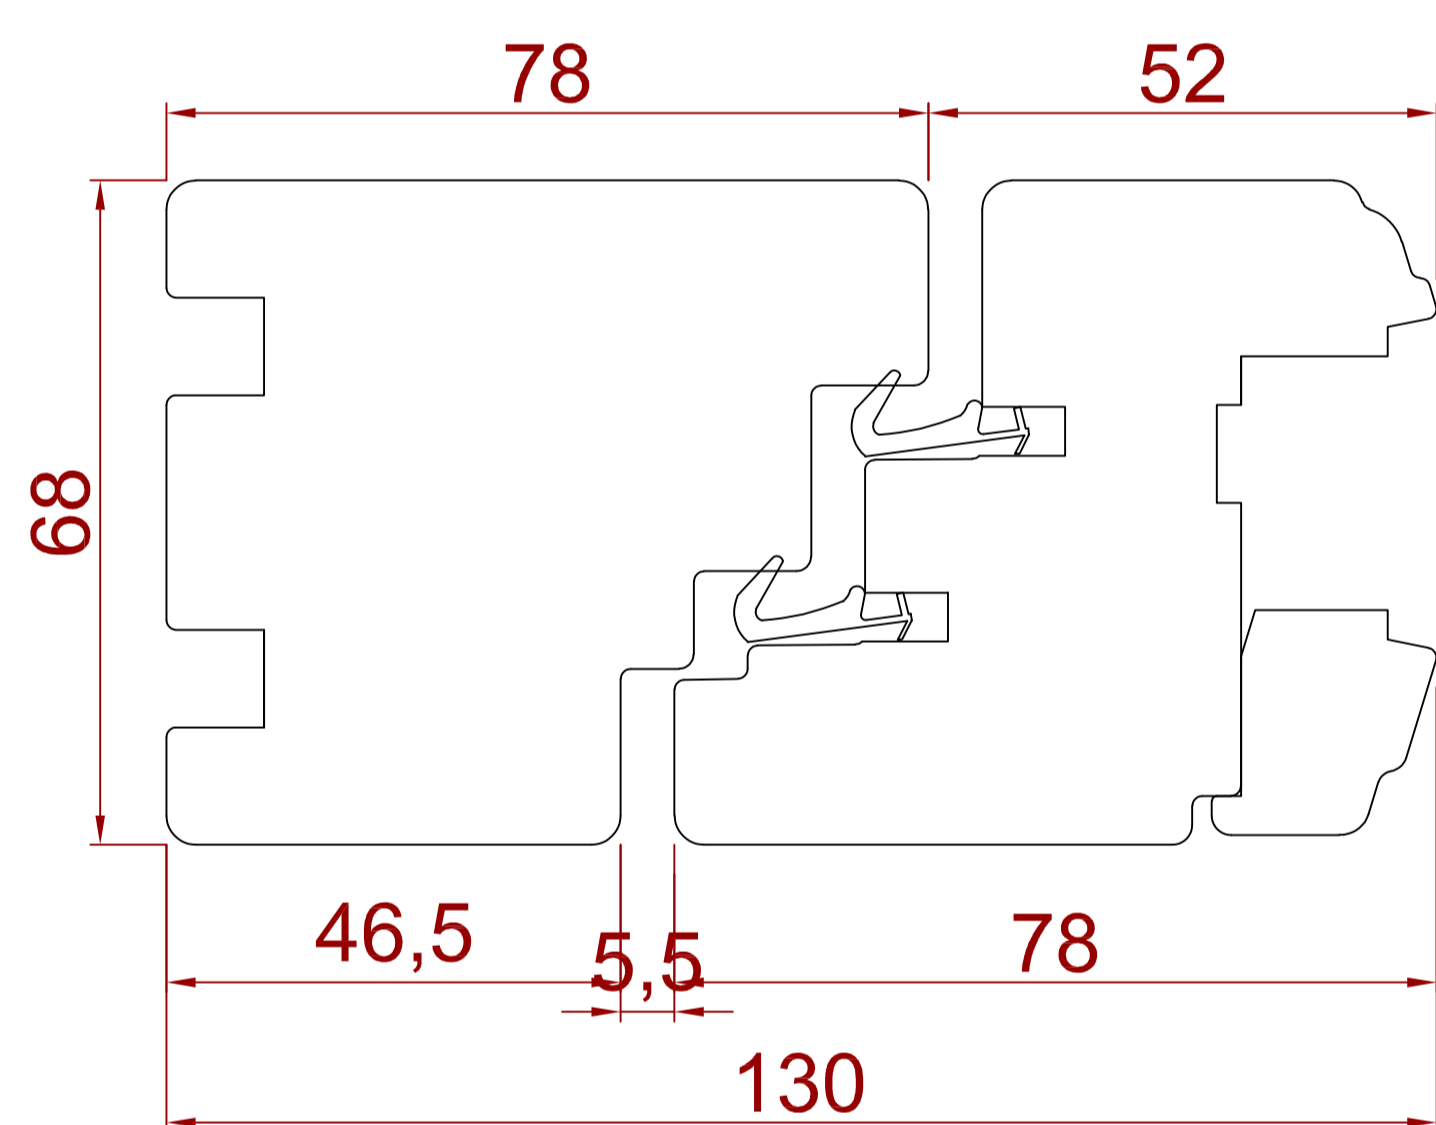

IV 68 SKANDYNAWSKO - FRANCUSKI
 EUROLINE BELGIA RETRO PARYŻ
 Z PARAPETEM R30 I DASZKAMI NAD
 ROWKAMI ODWADNIAJĄCYMI

PROFIL: IV 68 EUROLINE BELGIA RETRO
 PARYŻ Z PARAPETEM R=30

OPRACOWAŁ:
 EWELINA WĘGLICKA

DATA:
 19/06/2023

FORMAT: A0
 SKALA:

NAZWA RYSUNKU: PARIS + APP R=30

NR RYS.:
 1