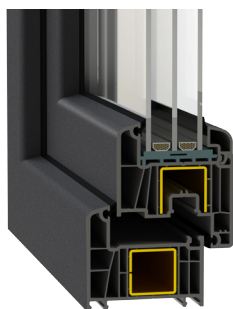

82

83

EURO+

HST

SLIDE

65

AQUATHERM

System Decco 71 to oferta dla wszystkich klientów wybierających bardzo dobre właściwości profilu, a jednocześnie dbających o rozsądną cenę okien. Wykonany z wysokiej jakości PVC o niezwykłej bieli, dzięki znakomicie zaprojektowanemu profilowi zapewnia dobre właściwości termiczne. Duże komory pozwalają na stosowanie wzmocnień poprawiających stabilność profilu. Polecany wszystkim klientom ceniącym dobry design i elegancję.

- System 6-komorowy o szerokości 70 mm
- Możliwość zastosowania ramy o szerokości zabudowy 81 mm
- Profile w kolorze najczystszej bieli
- Profile w klasie A i B według normy PN-EN 12608: -1:2016- 04
- Możliwość zastosowania wielu rodzajów pakietów szybowych: od 14 mm do 44 mm  $U_w = 0,86 \text{ W/m}^2\text{K}^*$
- Doskonała izolacyjność termiczna w tej klasie profili-  $U_f 1,2 \text{ Wm}^2/\text{K}$
- Pełna gama profili dodatkowych pozwalających wykonać każdą prawidłowo zaprojektowaną konstrukcję
- Rdzeń profilu dopasowany do koloru folii dekoracyjnych.
- W ofercie trzy kolory rdzenia: biały, karmel i ciemny brąz.
- Uszczelki w kolorze szarym lub czarnym
- Zawiera system drzwiowy