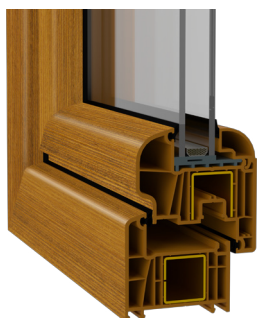

Profil półzlicowany