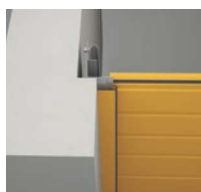

## Renowacja bez ograniczeń.

- Specjalna konstrukcja do montażu w przypadku braku nadproża lub węgarków
- Blendy z paneli wyrównujące powierzchnie ścian
- Szerokie spektrum rozwiązań dla różnych wyzwań montażowych
- Dopasowane opcje montażu z maskownicą przed, za lub w otworze

Bezpieczeństwo

Uniwersalny montaż

**Maskownice** lakierowane w tym samym kolorze co skrzydło bramy - dla lepszego efektu wizualnego.

Więcej szczegółów dotyczących rozwiązań renowacyjnych

**Montaż za otworem -**  
maskownica za otworem