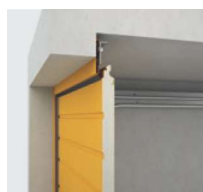

## Renowacja bez ograniczeń.

- Specjalna konstrukcja do montażu w przypadku braku nadproża lub węgarków
- Blendy z paneli wyrównujące powierzchnie ścian
- Szerokie spektrum rozwiązań dla różnych wyzwań montażowych
- Dopasowane opcje montażu z maskownicą przed, za lub w otworze

Bezpieczeństwo

Uniwersalny montaż

**Maskownice** lakierowane w tym samym kolorze co skrzydło bramy - dla lepszego efektu wizualnego.

Więcej szczegółów dotyczących rozwiązań renowacyjnych

**Montaż za otworem -**  
maskownica za otworem