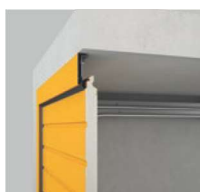

Montaż w otworze -
maskownica w otworze