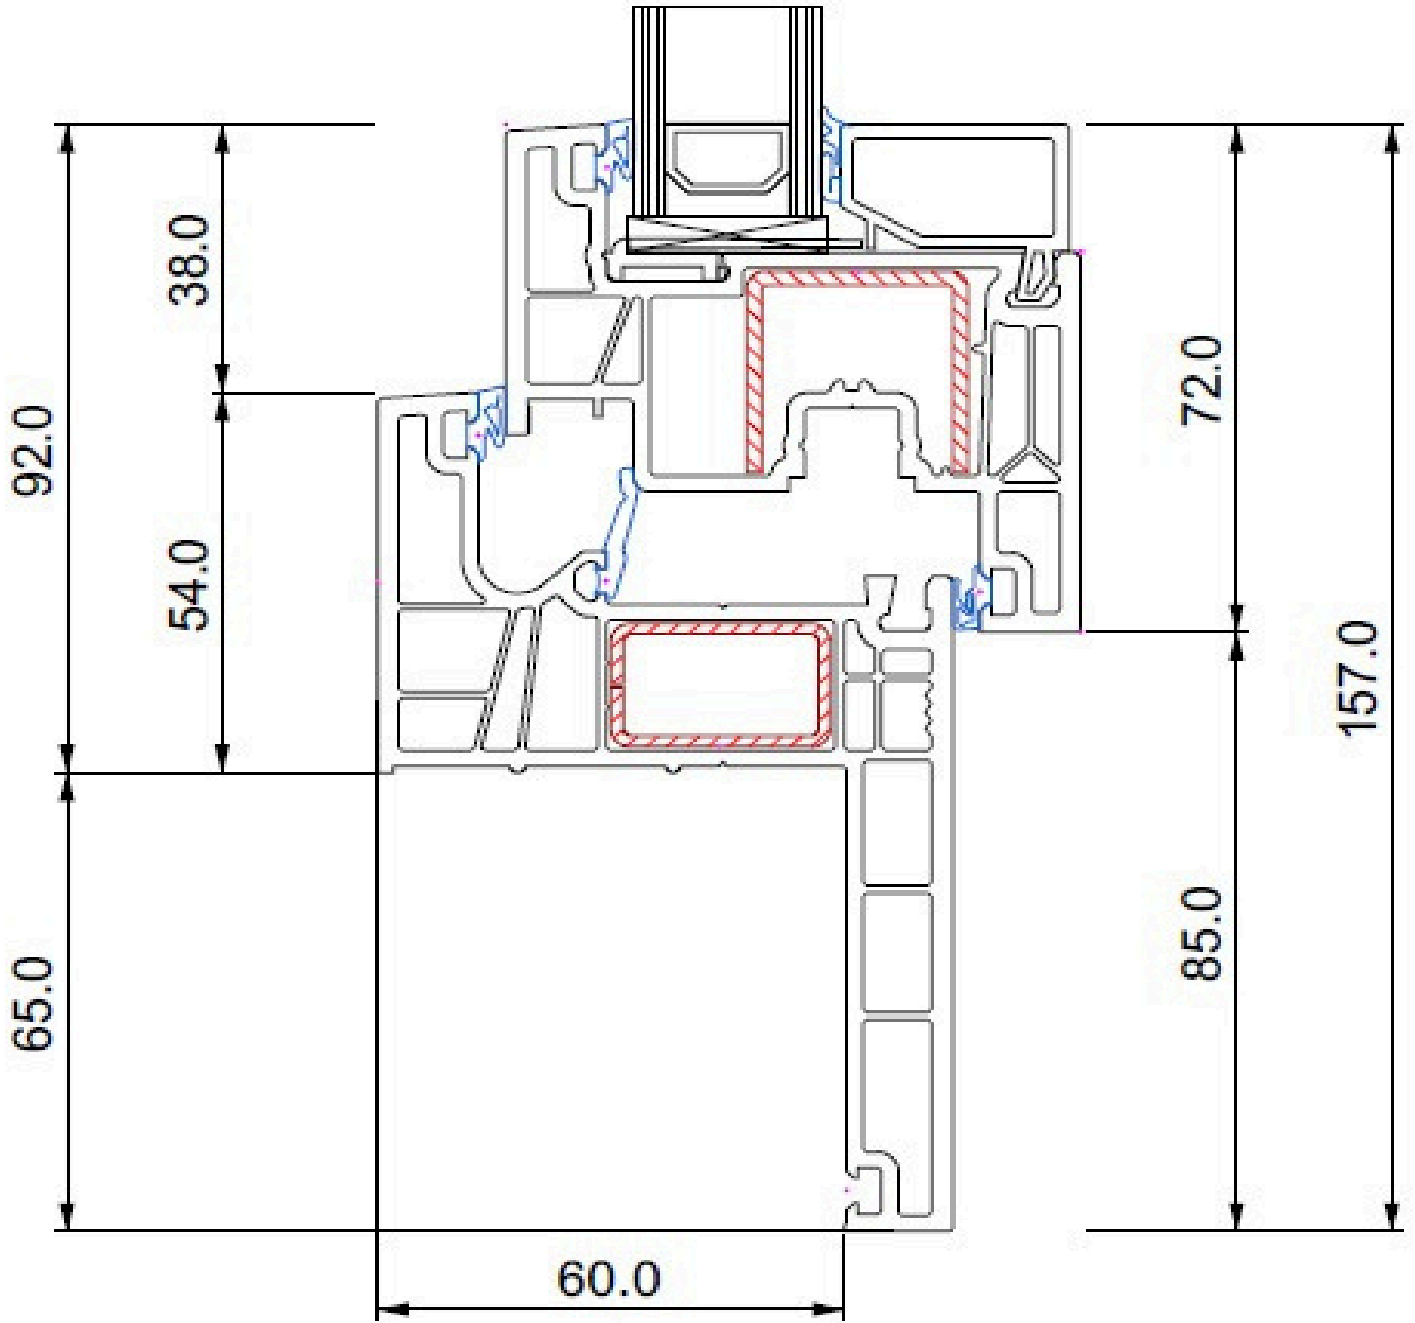

LINEAR Q4 LINE **RENOWACJA** (35 mm, 65mm)

35MM

65MM

LINEAR Q4 LINE (3 SZYBY)