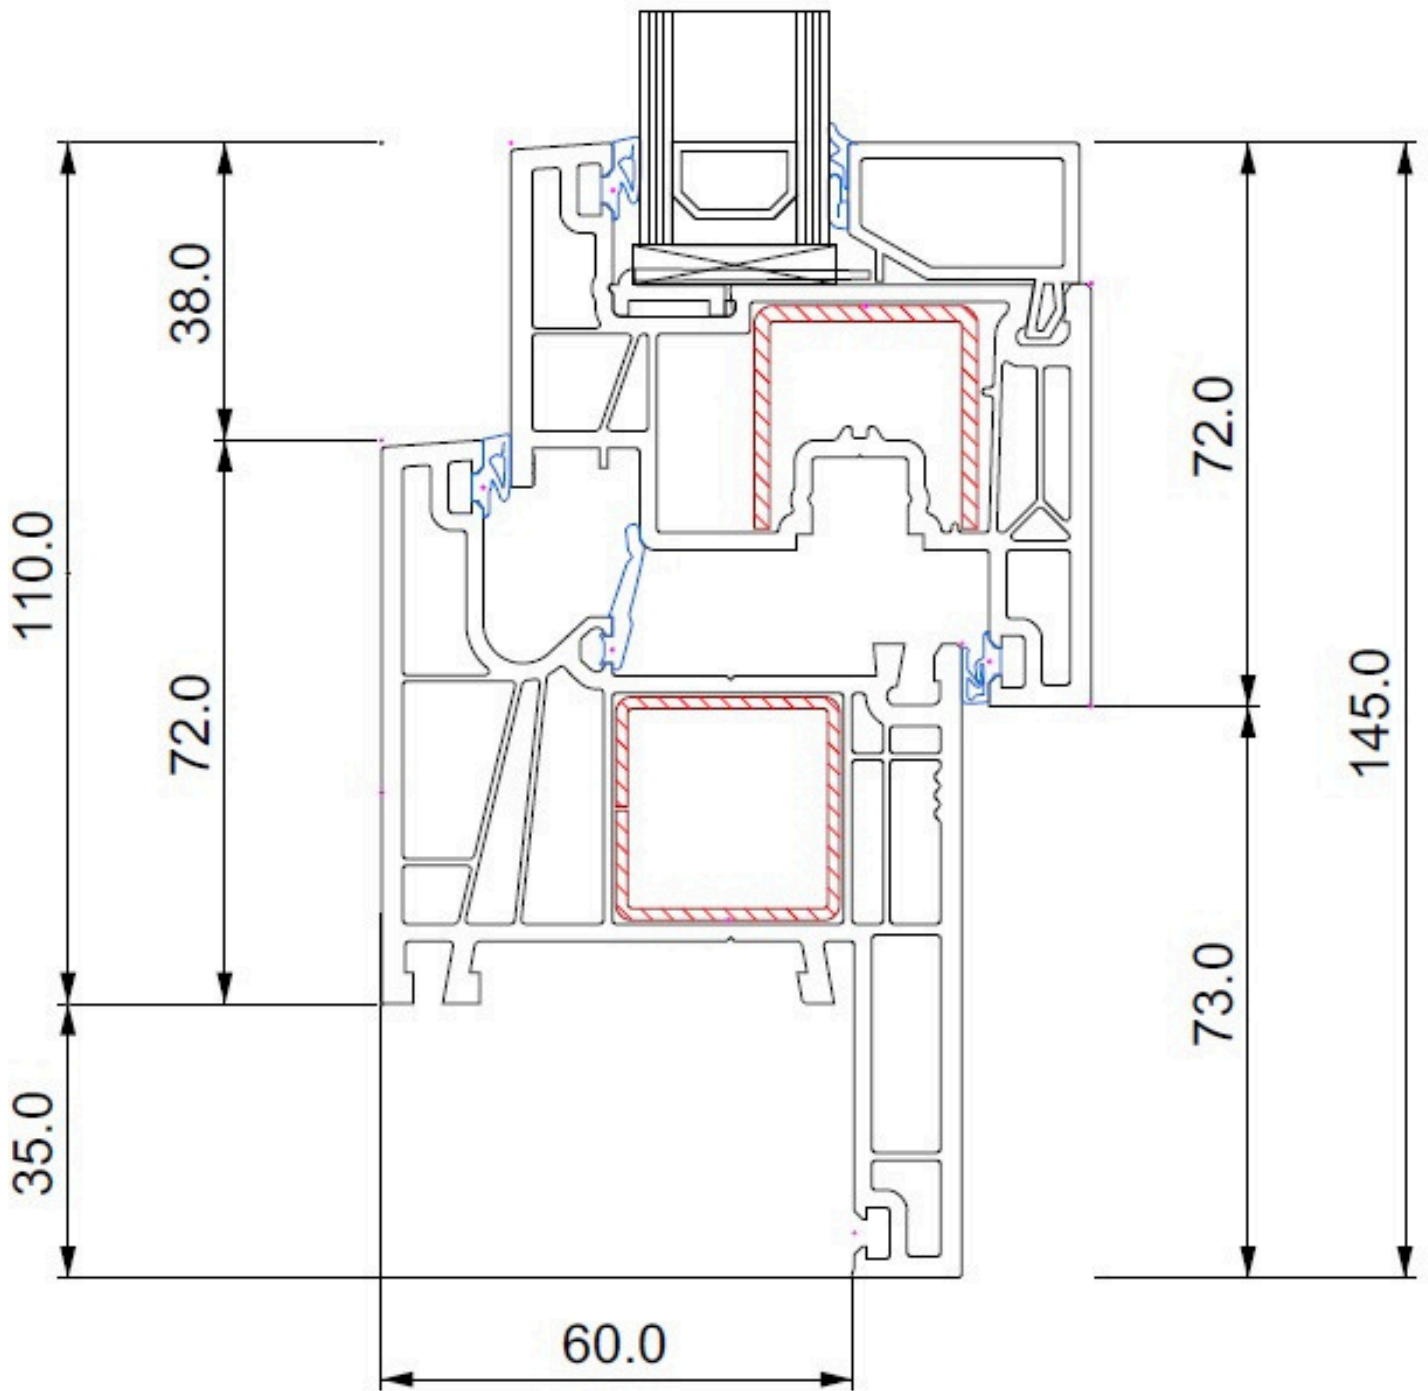

LINEAR Q4 LINE **RENOWACJA** (35 mm, 65mm)

35MM

65MM

LINEAR Q4 LINE (3 SZYBY)