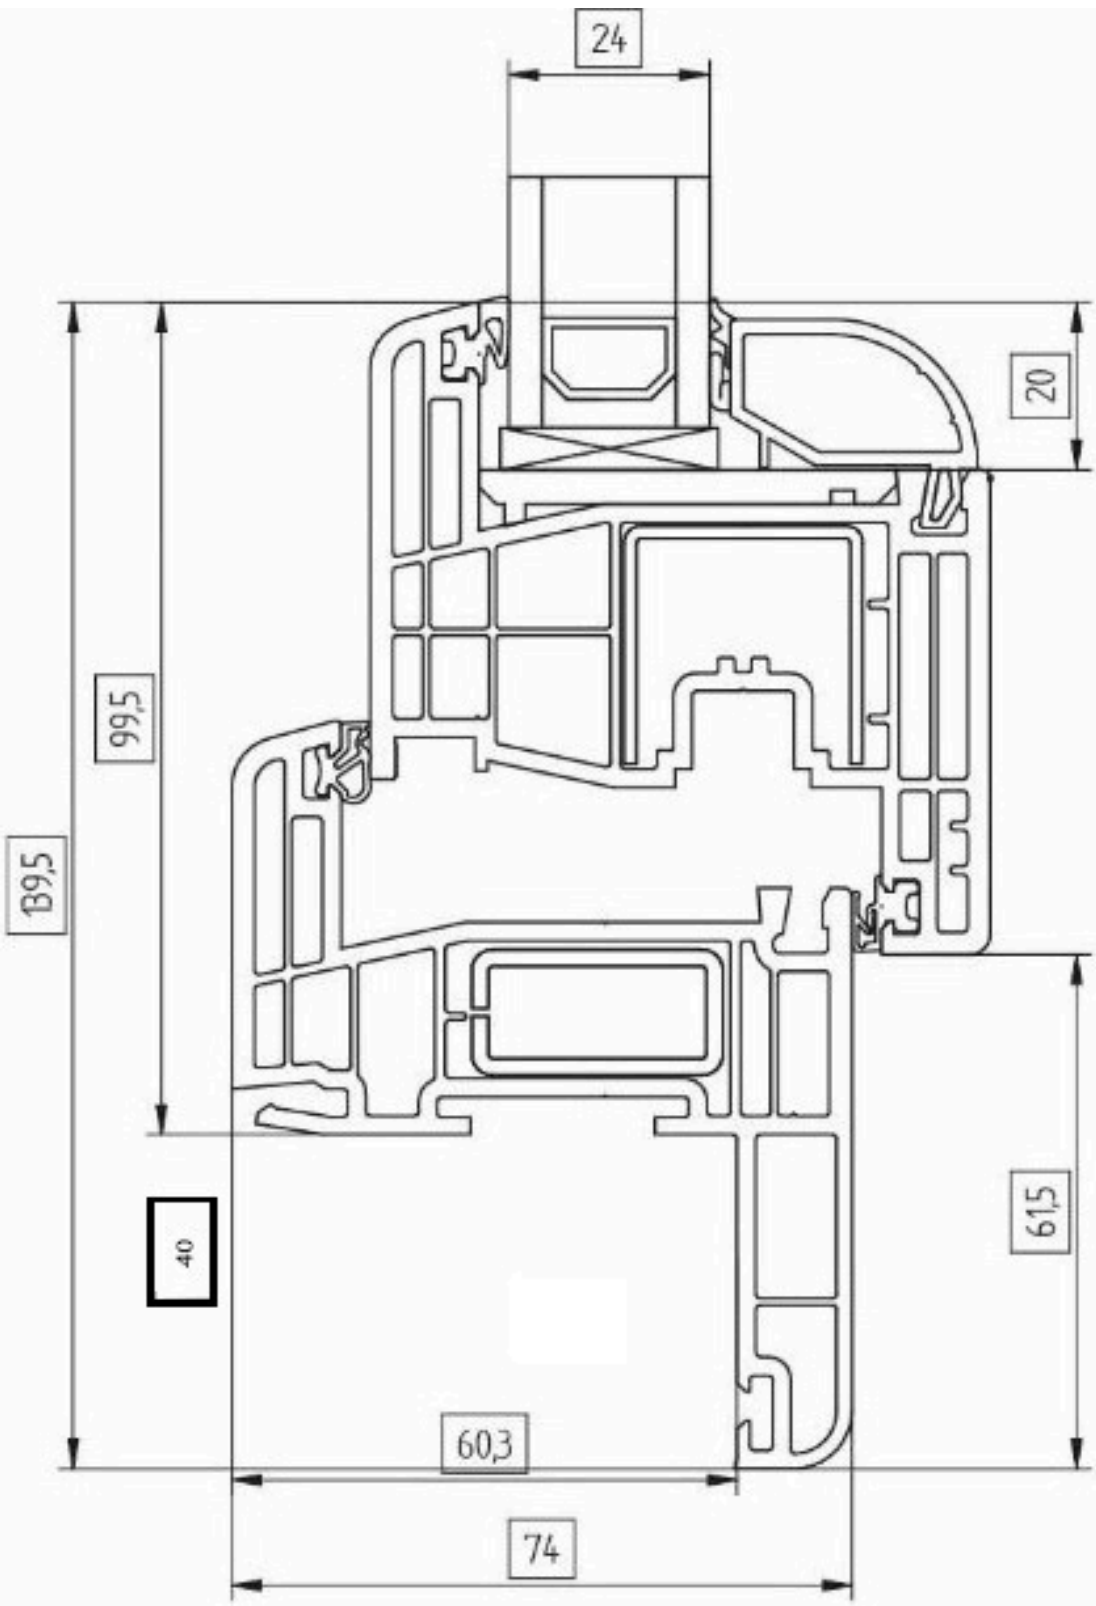

COMFORT 74 RENOWACJA (2 SZYBY) (35mm, 40mm, 45mm)

35 mm

40 mm

65 mm

COMFORT 74 - GEALAN 8000