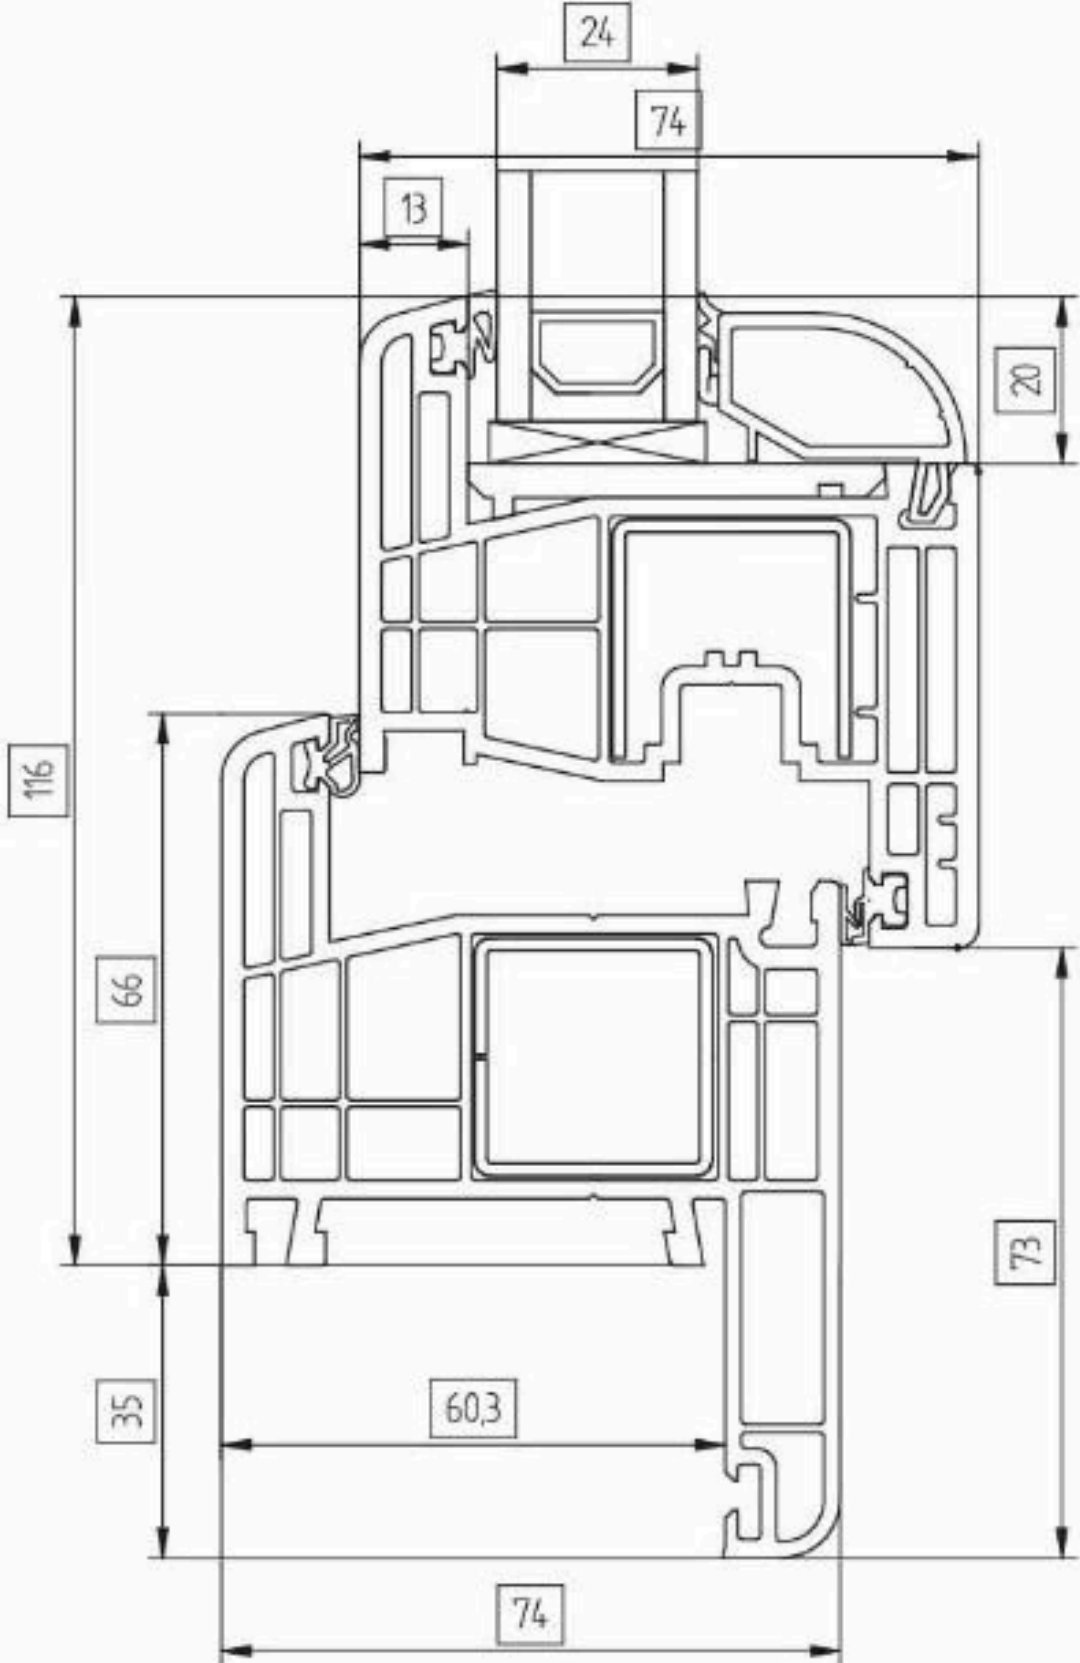

COMFORT 74 RENOWACJA (2 SZYBY) (35mm, 40mm, 45mm)

35 mm

40 mm

65 mm

COMFORT 74 - GEALAN 8000