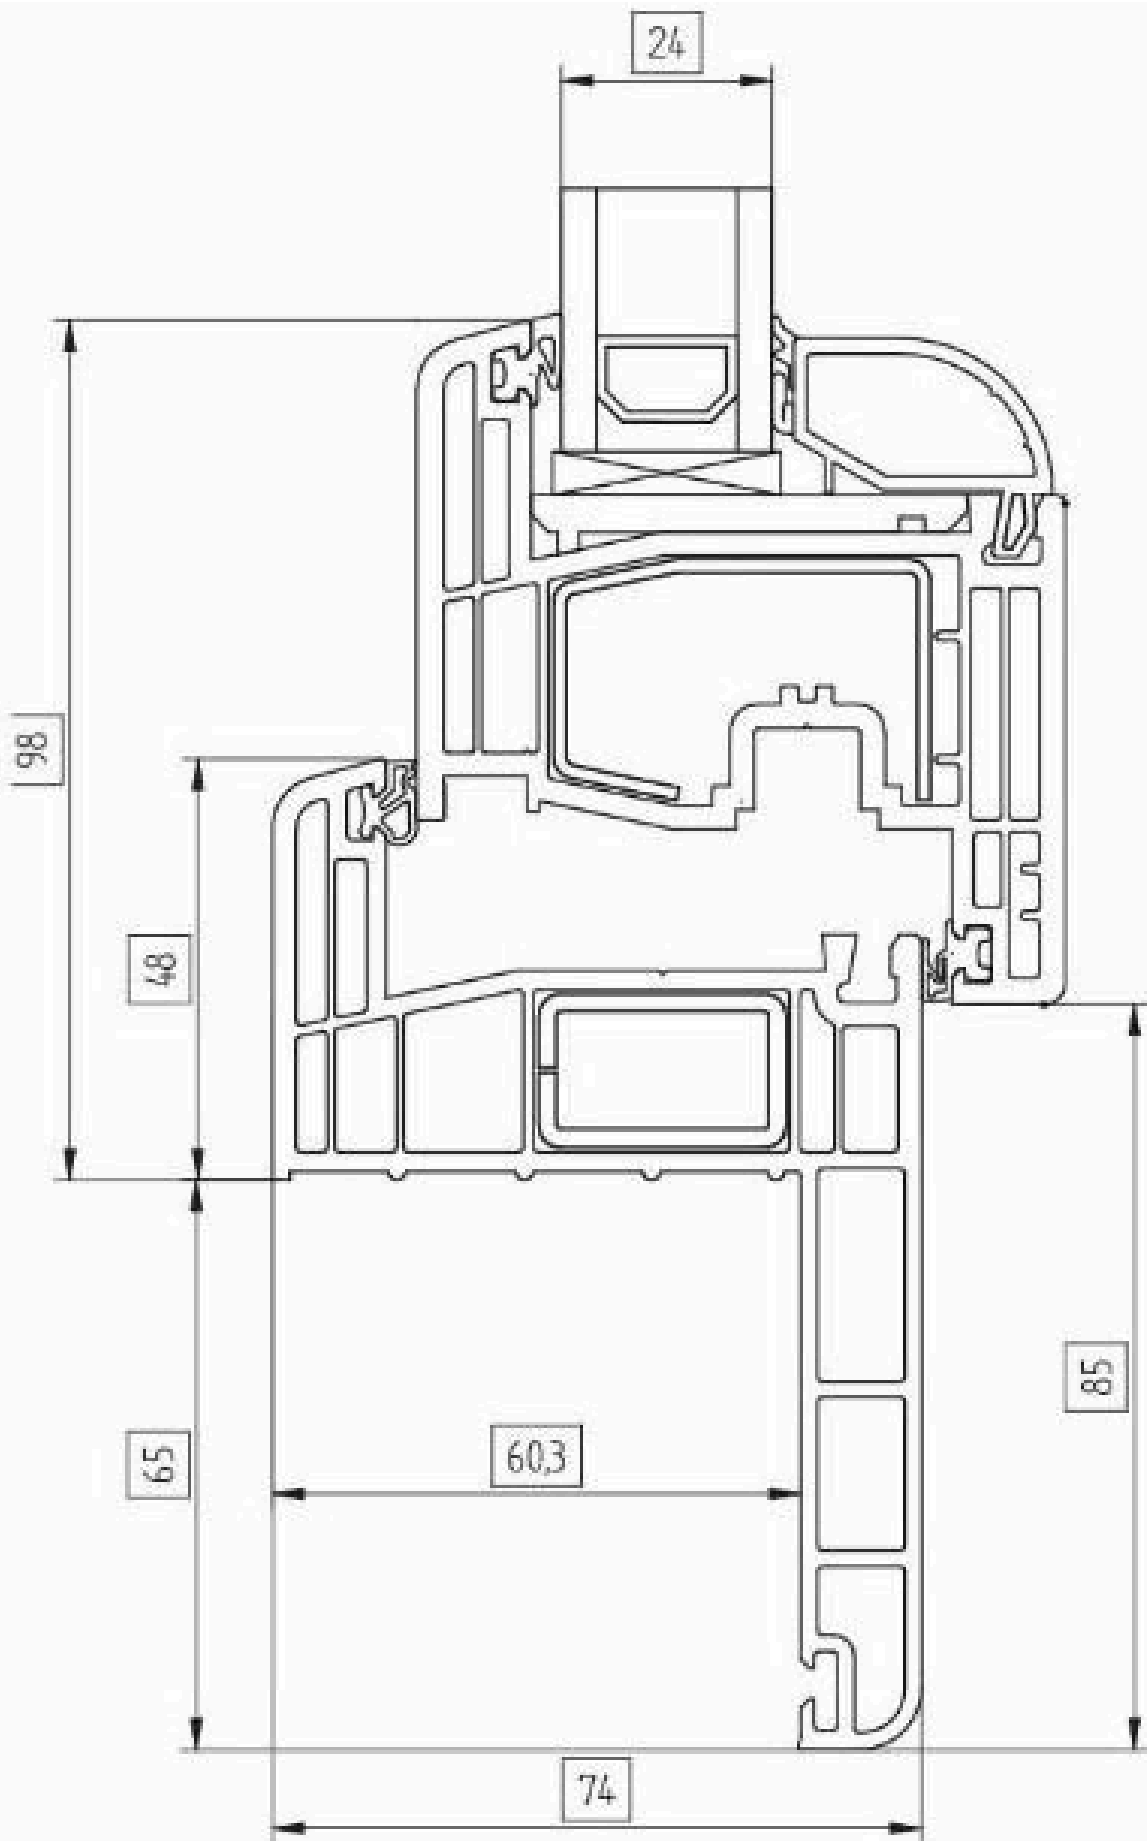

COMFORT 74 RENOWACJA (2 SZYBY) (35mm, 40mm, 45mm)

35 mm

40 mm

65 mm

COMFORT 74 - GEALAN 8000